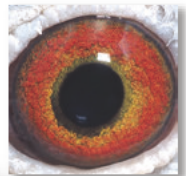

→05AA06820 B 清野清隆作 直仔同上
ダックスN優勝“ペガサス号”の孫×
“ピュアフィールド号”(全国品評会総合一席、三席、地区品評会4年連続総合一席)

全国品評会総合三席

なにな富士“唯姫” 17PB00860 RSL ♀
赤澤正実鳩舎作翔・出陳(静岡東・富士宮)
*中距離クラス♀の部一席

全国品評会総合二席

16AA01575 B ♀
清野清隆鳩舎作翔・出陳(北海道北部・ニュー札幌)
*チャンピオンクラス♀の部一席
17年Rg400K2,094羽中総合63位
第71回全国品評会総合三席
18年北海道ブロック連盟品評会総合一席