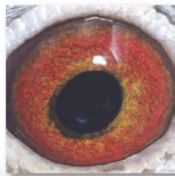

全国品評会総合二席

16AA01575 B ♀
清野清隆鳩舎作翔・出陳(北海道北部・ニュー札幌)
*チャンピオンクラス♀の部一席
17年Rg400K2,094羽中総合63位
第71回全国品評会総合三席
18年北海道ブロック連盟品評会総合一席