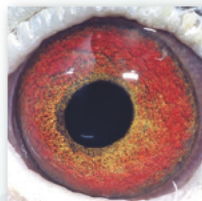

1 全国品評会総合一席

なにわ富士“猛虎”14PB06740 BC ♂
赤澤正実鳩舎作翔・出陳(静岡東・富士宮)
*中距離クラス♂の部一席

2 全国品評会総合二席

“シンデレラ・ハインサエティ”号
130X11167(オールト環16年生)スレート ♀
八幡 勉鳩舎作翔 石川 哲鳩舎出陳(岩手・水沢第一鳩友)
*中距離クラス♀の部一席

*17年秋桜400K273羽中7位他
東北ブロック連盟品評会中距離クラス♀一席、総合一席