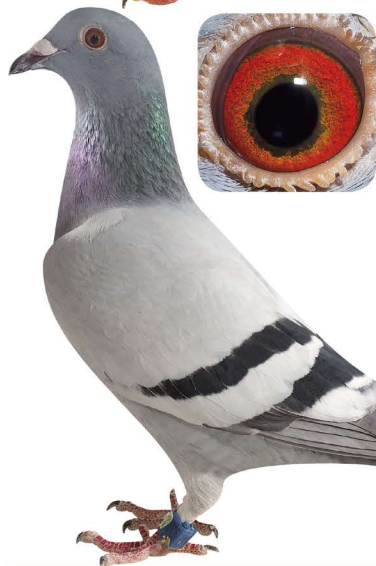

15MM01509 及川 茂鳩舎(東京中・新日本連合会)

“Spオールマイティー若大将号”

15MM01509 B ♀ 及川 茂鳩舎作翔

16年春東京中連盟Rg400K 1,182羽中総合4位 0.00338
東京中連盟地区N600K 972羽中総合5位 0.00514
東京中連盟桜花賞1000K 225羽中総合6位 0.02667